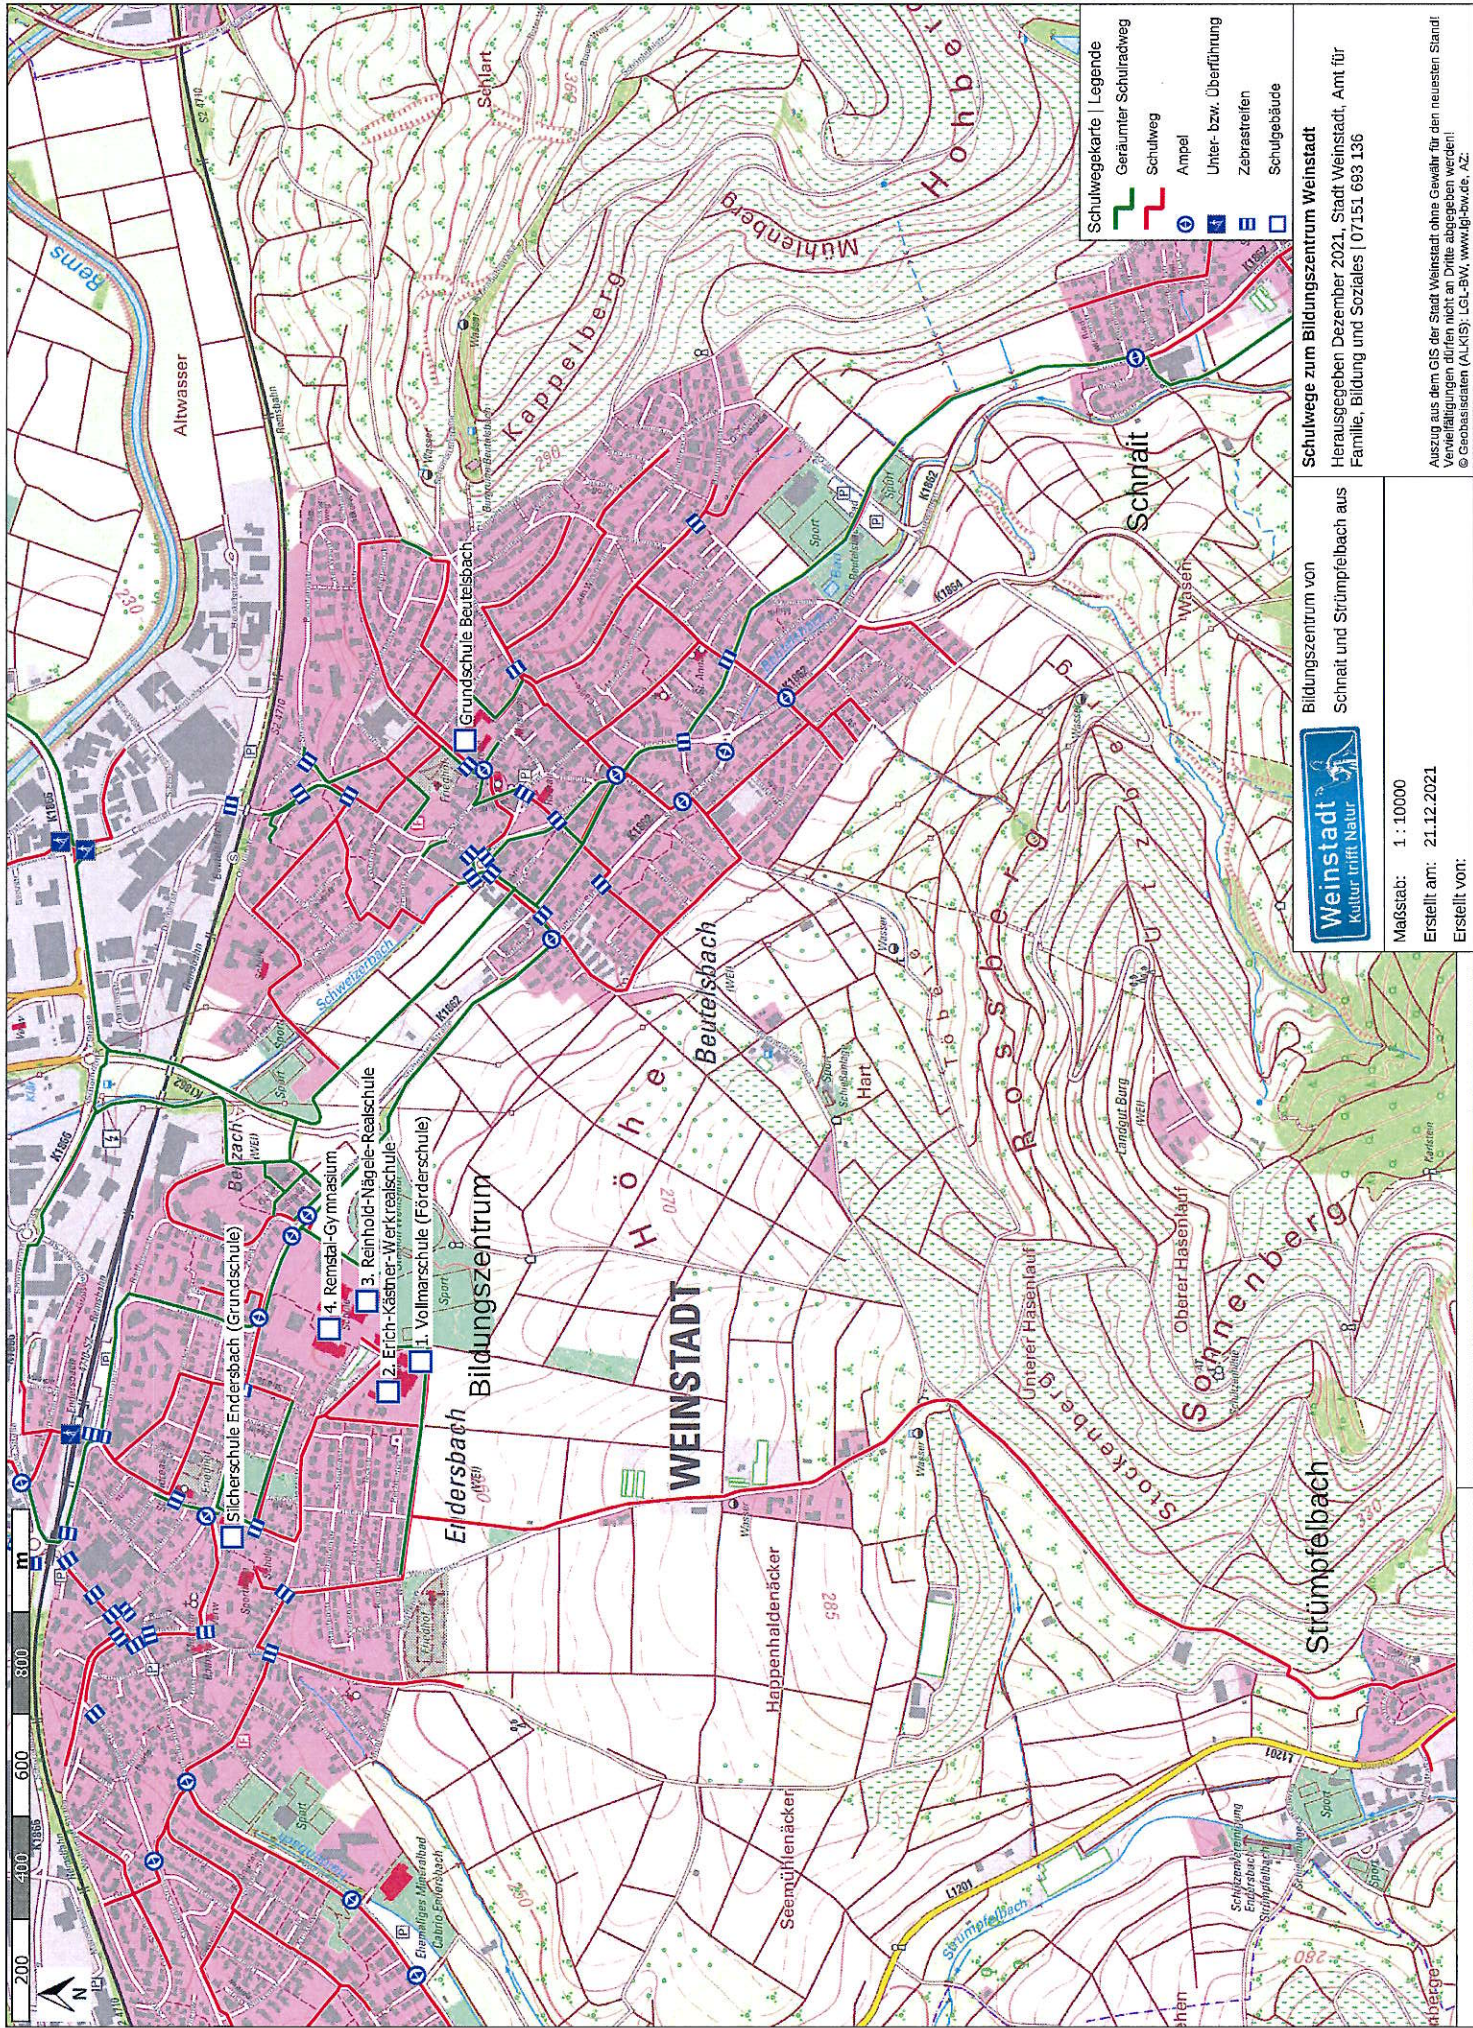

**Weinstadt**  
Kultur trifft Natur

**Schulwege zum Bildungszentrum Weinstadt**  
Herausgegeben Dezember 2021, Stadt Weinstadt, Amt für Familie, Bildung und Soziales | 07151 693 136

Maßstab: 1 : 8000  
Erstellt am: 21.12.2021  
Erstellt von:

- Schulwegekarte | Legende**
- Geräumter Schulradweg
  - Schulweg
  - Ampel
  - Unter- bzw. Überführung
  - Zebrastreifen
  - Schulgebäude

Bildungszentrum von Beulzsch, Endersbach und Großheppach aus

Anzug aus dem GIS der Stadt Weinstadt ohne Gewähr für den neuesten Stand! Vervielfältigungen dürfen nicht an Dritte abgegeben werden!  
© Geobasisdaten (ALKIS): LSG-BW, www.lgb-bw.de, AZ

Maßstab: 1 : 10000  
 Erstellt am: 21.12.2021  
 Erstellt von:

Ansatz aus dem GIS der Stadt Weinstadt ohne Gewähr für den neuesten Stand!  
 Die Angaben sind nicht verbindlich und ohne Haftung zu übernehmen.  
 © Geobase24 (ALKIS), LGL-BW, www.lgl-bw.de, A.Z.